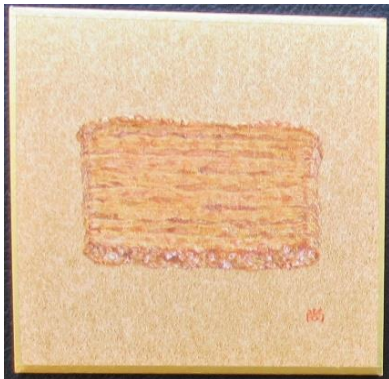

作品購入のご希望を承ります。気軽にお問い合わせください。art Truth 西海 (アートトゥルース にしうみ)

Mail/ art-truth@yccp.jp Tel/ 045-263-8663

色紙シリーズ

寸松庵サイズ (13.6×12.2cm)

顔彩 金潜紙 (幕下は銀潜紙)

6,600円

相撲—土俵入り 6,600円

相撲—物言い 6,600円

相撲—幕下 6,600円

フラメンコ 6,600円

姫色紙サイズ(7.6×7.6cm) 顔彩 金潜紙 4,400円

四角いもの—ホームパイ 4,400円

四角いもの—ビスコ 4,400円

四角いもの—オールレーズン 4,400円

四角いもの—チョイス 4,400円

円いもの—ミニドーナツ 4,400円

円いもの—歌舞伎揚 4,400円

短冊(6×36cm)
顔彩 金潜紙(そうめんは銀潜紙)
6,600円

細長いもの—そうめん
6,600円

細長いもの—アスパラガス・ポッキー
6,600円

「浴室—窓」
大全紙(54.5×72.7cm)
額付きサイズ(56×74cm)
木炭 木炭紙
額付き52,800円(税込み)

n市風景之図—犬
420×605cm 木炭 木炭紙
額付き 33,000円(税込み)

i町風景之図—窓・冬
26.2×32.3cm 顔彩 門出和紙
額付き 17,600円(税込み)