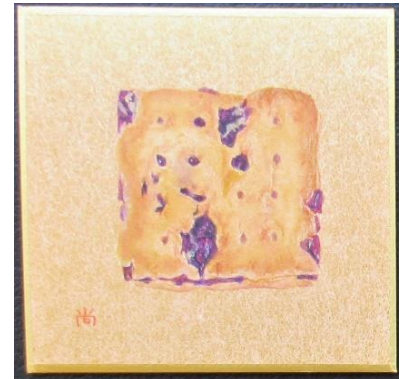

作品購入のご希望を承ります。気軽にお問い合わせください。art Truth 西海 (アートトゥルース にしうみ)

Mail/ art-truth@yccp.jp Tel/ 045-263-8663

色紙シリーズ

寸松庵サイズ (13.6×12.2cm)

顔彩 金潜紙 (幕下は銀潜紙)

6,600円

相撲—土俵入り 6,600円

相撲—物言い 6,600円

相撲—幕下 6,600円

フラメンコ 6,600円

姫色紙サイズ(7.6×7.6cm) 顔彩 金潜紙 4,400円

四角いもの—ホームパイ 4,400円

四角いもの—ビスコ 4,400円

四角いもの—オールレーズン 4,400円

四角いもの—チョイス 4,400円

円いもの—ミニドーナツ 4,400円

円いもの—歌舞伎揚 4,400円

短冊(6×36cm)
顔彩 金潜紙(そうめんは銀潜紙)
6,600円

細長いもの—そうめん
6,600円

細長いもの—アスパラガス・ポッキー
6,600円

「浴室—窓」
大全紙(54.5×72.7cm)
額付きサイズ(56×74cm)
木炭 木炭紙
額付き52,800円(税込み)

n市風景之図—犬
420×605cm 木炭 木炭紙
額付き 33,000円(税込み)

i町風景之図—窓・冬
26.2×32.3cm 顔彩 門出和紙
額付き 17,600円(税込み)