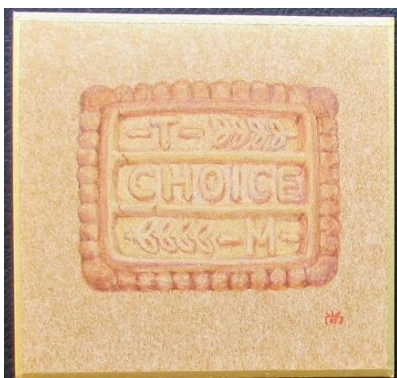

作品購入のご希望を承ります。気軽にお問い合わせください。art Truth 西海 (アートトゥルース にしうみ)

Mail/ art-truth@yccp.jp Tel/ 045-263-8663

色紙シリーズ

寸松庵サイズ (13.6×12.2cm)

顔彩 金潜紙 (幕下は銀潜紙)

6,600円

相撲—土俵入り 6,600円

相撲—物言い 6,600円

相撲—幕下 6,600円

フラメンコ 6,600円

姫色紙サイズ(7.6×7.6cm) 顔彩 金潜紙 4,400円

四角いもの—ホームパイ 4,400円

四角いもの—ビスコ 4,400円

四角いもの—オールレーズン 4,400円

四角いもの—チョイス 4,400円

円いもの—ミニドーナツ 4,400円

円いもの—歌舞伎揚 4,400円

短冊(6×36cm)
顔彩 金潜紙(そうめんは銀潜紙)
6,600円

細長いもの—そうめん
6,600円

細長いもの—アスパラガス・ポッキー
6,600円

「浴室—窓」
大全紙(54.5×72.7cm)
額付きサイズ(56×74cm)
木炭 木炭紙
額付き52,800円(税込み)

n市風景之図—犬
420×605cm 木炭 木炭紙
額付き 33,000円(税込み)

i町風景之図—窓・冬
26.2×32.3cm 顔彩 門出和紙
額付き 17,600円(税込み)