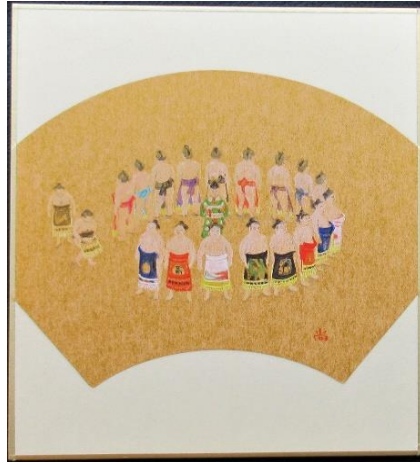

作品購入のご希望を承ります。気軽にお問い合わせください。art Truth 西海 (アートトゥルース にしうみ)

Mail/ art-truth@yccp.jp Tel/ 045-263-8663

色紙シリーズ

寸松庵サイズ (13.6×12.2cm)

顔彩 金潜紙 (幕下は銀潜紙)

6,600円

相撲—土俵入り 6,600円

相撲—物言い 6,600円

相撲—幕下 6,600円

フラメンコ 6,600円

姫色紙サイズ(7.6×7.6cm) 顔彩 金潜紙 4,400円

四角いもの—ホームパイ 4,400円

四角いもの—ビスコ 4,400円

四角いもの—オールレーズン 4,400円

四角いもの—チョイス 4,400円

円いもの—ミニドーナツ 4,400円

円いもの—歌舞伎揚 4,400円

短冊(6×36cm)
顔彩 金潜紙(そうめんは銀潜紙)
6,600円

細長いもの—そうめん
6,600円

細長いもの—アスパラガス・ポッキー
6,600円

「浴室—窓」
大全紙(54.5×72.7cm)
額付きサイズ(56×74cm)
木炭 木炭紙
額付き52,800円(税込み)

n市風景之図—犬
420×605cm 木炭 木炭紙
額付き 33,000円(税込み)

i町風景之図—窓・冬
26.2×32.3cm 顔彩 門出和紙
額付き 17,600円(税込み)