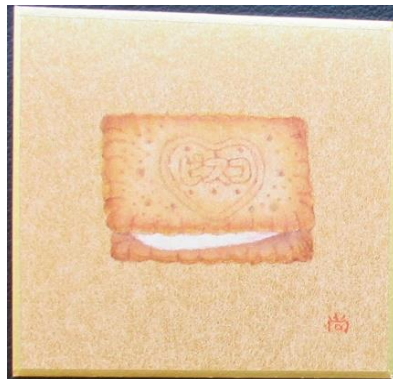

相撲—幕下 6,600円

フラメンコ 6,600円

姫色紙サイズ(7.6×7.6cm) 顔彩 金潜紙 4,400円

四角いもの—ホームパイ 4,400円

四角いもの—ビスコ 4,400円

四角いもの—オールレーズン 4,400円

四角いもの—チョイス 4,400円

円いもの—ミニドーナツ 4,400円

円いもの—歌舞伎揚 4,400円

短冊(6×36cm)
顔彩 金潜紙(そうめんは銀潜紙)
6,600円

細長いもの—そうめん
6,600円

細長いもの—アスパラガス・ポッキー
6,600円

「浴室—窓」
大全紙(54.5×72.7cm)
額付きサイズ(56×74cm)
木炭 木炭紙
額付き52,800円(税込み)

n市風景之図—犬
420×605cm 木炭 木炭紙
額付き 33,000円(税込み)

i町風景之図—窓・冬
26.2×32.3cm 顔彩 門出和紙
額付き 17,600円(税込み)