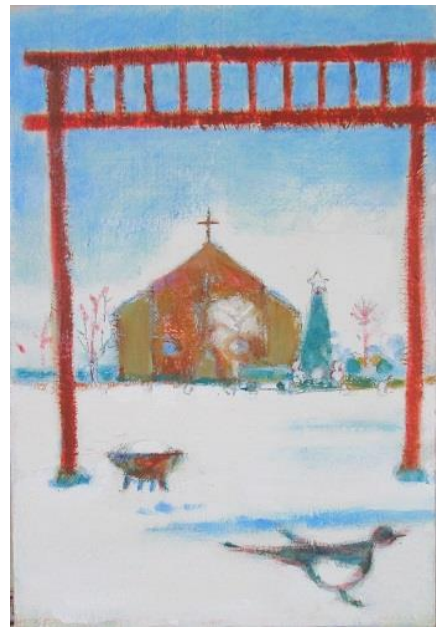

作品購入のご希望を承ります。気軽にお問い合わせください。art Truth 西海（アートトゥルース にしうみ）

Mail/ art-truth@yccp.jp Tel/ 045-263-8663（web公開のため実際の作品と色が多少異なる場合もあります）

携帯でメールをいただく場合パソコンからのメールが受信できるような設定で返信をお待ちください。

「河野裕子個展・アーチ門のある街」
作品画像
6点のみ額付き、
額付きのものは「額付き」と記載あり
（問合せ時に額付画像ご紹介します）

「スウオン宮」額付き 油彩SM/22.7×15.8cm 額外寸法/39×32cm) 30,000円 **soldout** 「十字架 カササギ」額付き 油彩SM/22.7×15.8cm 額外寸法/39×32cm) 30,000円

「石の壺 高麗美術館」額付き 油彩SM/22.7×15.8cm 額外寸法/36×29cm) 30,000円 「石の祝い鳥 たんす」額付き 油彩F0/18×14cm 額外寸法/30×26cm) 20,000円 **soldout**