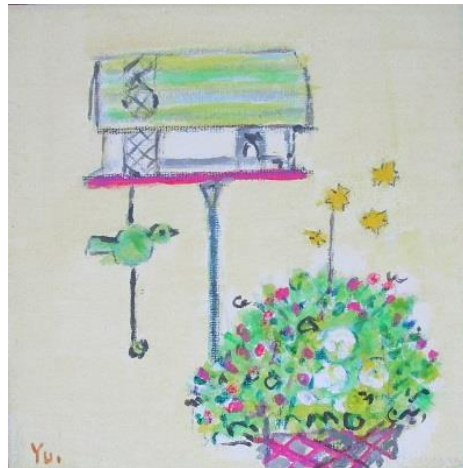

「スウオン宮」額付き 油彩SM/22.7×15.8cm 額外寸法/39×32cm) 30,000円 **soldout** 「十字架 カササギ」額付き 油彩SM/22.7×15.8cm 額外寸法/39×32cm) 30,000円

「石の壺 高麗美術館」額付き 油彩SM/22.7×15.8cm 額外寸法/36×29cm) 30,000円 「石の祝い鳥 たんす」額付き 油彩F0/18×14cm 額外寸法/30×26cm) 20,000円 **soldout**

「丸文 鳥」アクリル(15×15cm) 9,000円

「丸文 魚」アクリル(15×15cm) 9,000円 **soldout**

「アーチ門内庭・横浜山手A」アクリル(15×15cm) 7,000円 「鳥のえさ台・横浜山手」アクリル(15×15cm) **soldout** 「アーチ門内庭・横浜山手B」アクリル(15×15cm) 7,000円

「アーチ門の街 2002」油彩F10(53×45.5cm 額なしキャンパスのみ) 60,000円