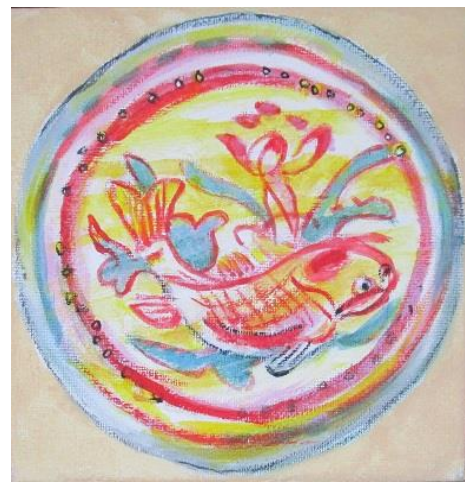

「丸文 魚」アクリル(15×15cm) 9,000円 **soldout**