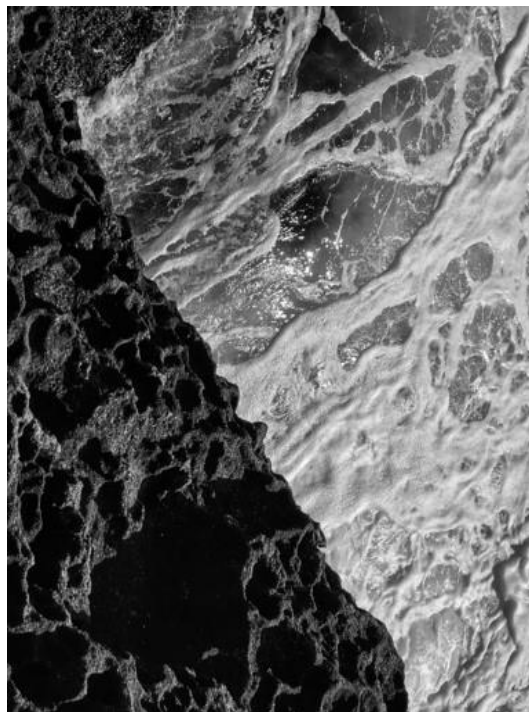

「metaphysical - b -」 Ise-Washi photo edition No.1/3 (285 × 380mm)

「Blackpainting 漂流」 Mixed media on wood panel (PET, scrap raft rope) (780 × 520mm) ¥80,000

「Asyl - a - 2023」 Wrecked pearl left, EP, pearl powder, Jingu-Cedar, PET (310 × Φ 60mm、400 × Φ 70mm、500 × Φ 70mm) ¥ 100,000